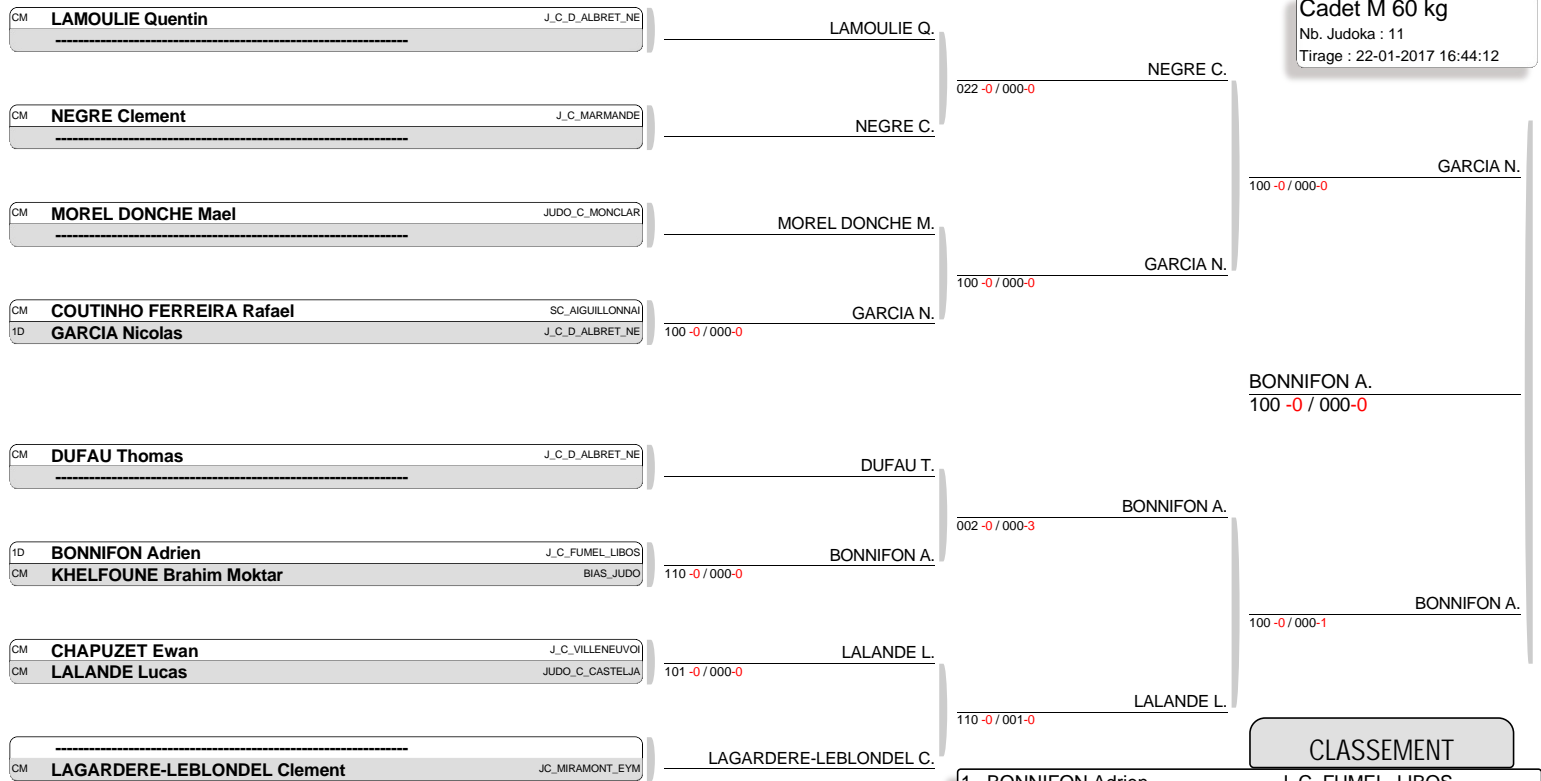

¼ FINALE CHAMPIONNATS DE FRANCE CADET(TE)S - Le Temple-sur-Lot
TABLEAU (Le22-01-2017)

Cadet M 60 kg

Nb. Judoka : 11
Tirage : 22-01-2017 16:44:12