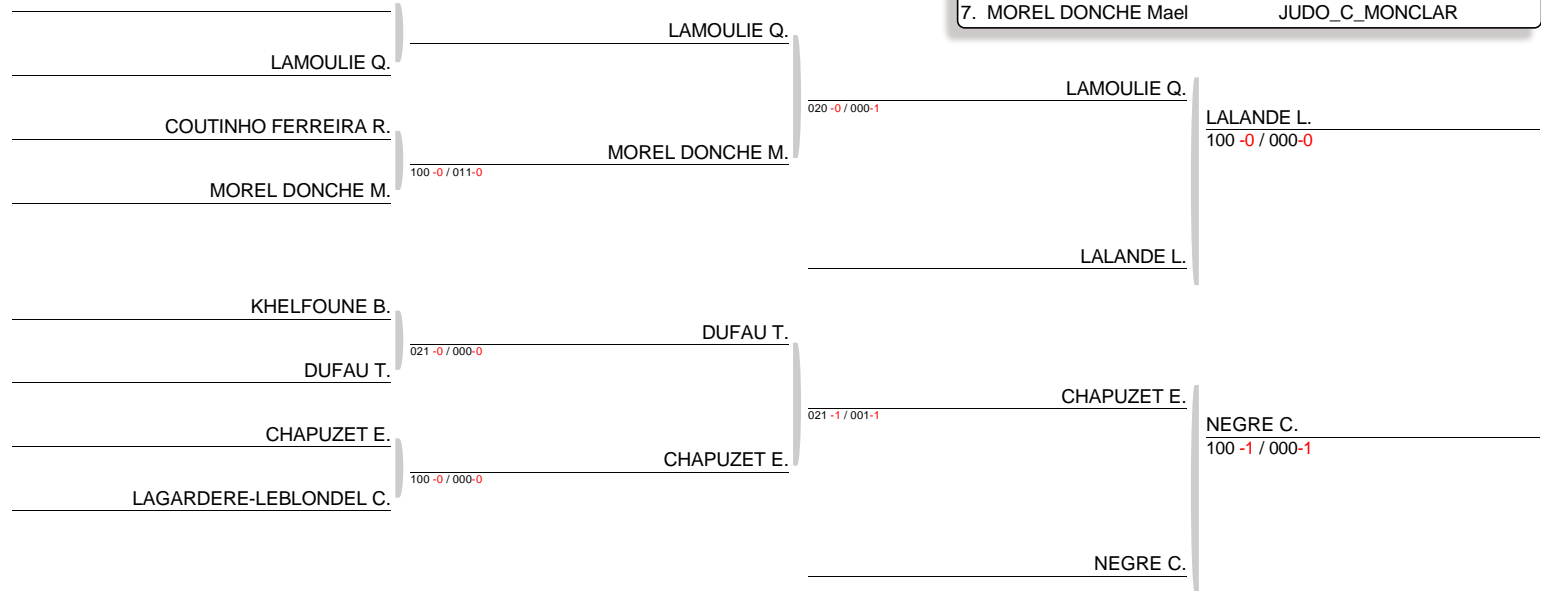

CLASSEMENT

1. BONNIFON Adrien	J_C_FUMEL_LIBOS
2. GARCIA Nicolas	J_C_D_ALBRET_NE
3. LALANDE Lucas	JUDO_C_CASTELJA
4. NEGRE Clement	J_C_MARMANDE
5. LAMOULIE Quentin	J_C_D_ALBRET_NE
5. CHAPUZET Ewan	J_C_VILLENEUVOI
7. DUFAU Thomas	J_C_D_ALBRET_NE
7. MOREL DONCHE Mael	JUDO_C_MONCLAR