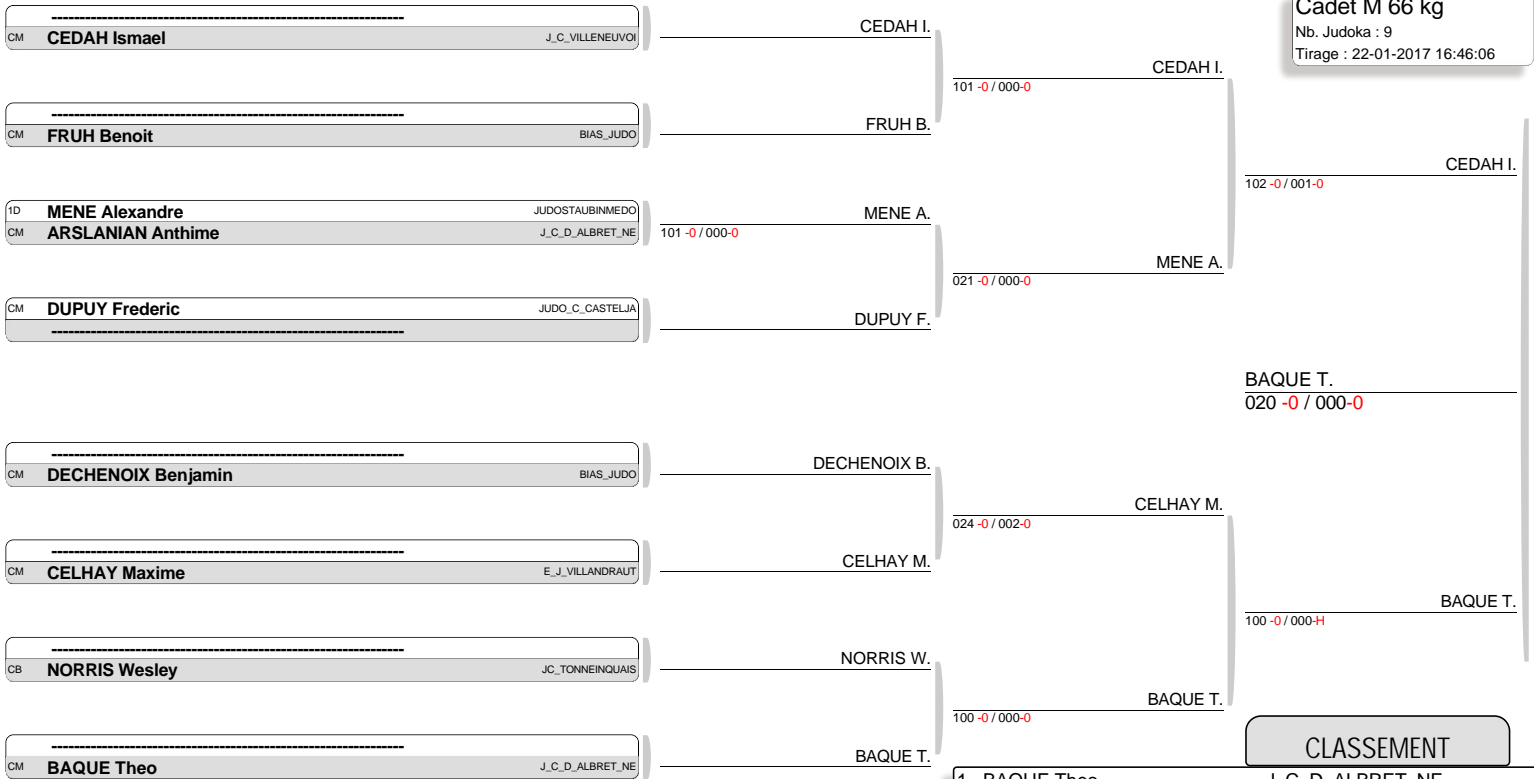

¼ FINALE CHAMPIONNATS DE FRANCE CADET(TE)S - Le Temple-sur-Lot
TABLEAU (Le22-01-2017)

Cadet M 66 kg

Nb. Judoka : 9
Tirage : 22-01-2017 16:46:06